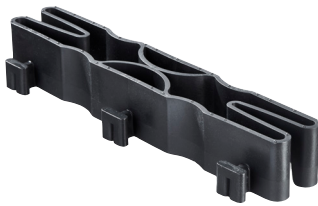

## Universalwinkel

Abmessungen:	33 x 12 x 4 cm	
Gewicht:	0,49 kg	
Eigenschaft:	bis zu 180° winkelbar	
Material:	LD-PE, Recycling-Werkstoff, recyclebar	
Geeignet für:	E50, E40, S50, A50, Bloxx	
Verschiedene Liefereinheiten auf Anfrage möglich		

## Kurvenelement

Abmessungen:	32 x 54 x 4 cm	32 x 54 x 5 cm
Gewicht:	0,19 kg	0,23 kg
Material:	LD-PE, Recycling-Werkstoff, recyclebar	
Geeignet für:	E50, E40, S50, A50, Bloxx	
Verschiedene Liefereinheiten auf Anfrage möglich		

## Erdnägel

Abmessungen:	60 cm; T-Kopf 1,2 cm	80 cm; T-Kopf 1,2 cm	100 cm; 1,6 cm
Gewicht:	0,68 kg	0,85 kg	1,85 kg
Material:	Baustahl, feuerverzinkt		
Verschiedene Liefereinheiten auf Anfrage möglich			

## Parkplatzmarkierungen

Abmessungen:	5,6 x 5,6 cm	
geeignet für:	E40	E50, S50
Gewicht:	0,019 kg	0,02 kg
Material:	PE/PP	
Liefereinheit:	500 Stück (verschiedene Liefereinheiten auf Anfrage möglich)	

Abmessungen:	8 x 8 cm	
geeignet für:	E40	E50, S50
Gewicht:	0,057 kg	0,061 kg
Material:	PE/PP	
Liefereinheit:	250 Stück (verschiedene Liefereinheiten auf Anfrage möglich)	