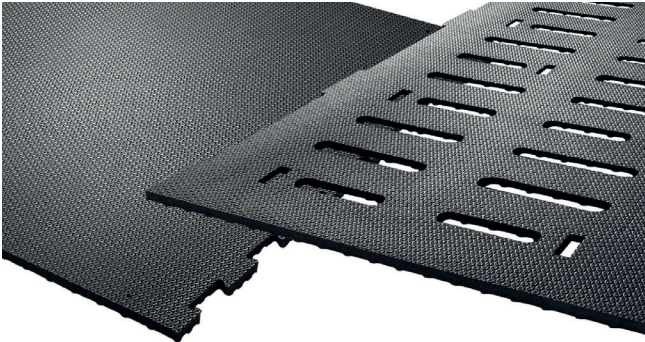

Wand- und Bodenbeläge

GUMMIMATTEN PEDI KURA

Klauenfreundliche, rutschfestere Laufflächenmatten zur fugenlosen Endlosverlegung mit abrasiver Oberfläche.

Das System pediKURA mit gezielten Abriebzonen wird immer in Kombination zu den bewährten Gummimatten KURA verlegt. Idealerweise zu etwa **20%** vertreten, unterstützen pediKURA das Gleichgewicht von Hornbildung und Abrieb und helfen, eine korrekte Klauenform zu erhalten.

- **pediKURA FORM** - die Massgeschneiderte - für massgenaue projektierte Lösungen für planbefestigte Flächen ohne Schieber.
- **pediKURA S** - die klauenfreundliche und rutschfestere Auflage - für Spaltenböden. Massanfertigung für jede Spaltenbodengeometrie.
- Die Matten haben eine **Stärke von 24 mm** und sind mit einer Auflage mit **abrasiver Oberfläche** und auf der **Unterseite mit 5 mm hohen Noppen** versehen.

	pediKURA FORM	pediKURA S
Länge	nach Mass	nach Mass
Breite	nach Mass	nach Mass
BVET	12292	12292

pediKURA FORM / pediKURA S

pediKURA in der Praxis

abrasive Oberfläche

Unterseite Noppen

Fixierung pediKURA S

Preise (inkl. Befestigungen) Montage auf Beton*		Art.-Nr.	
pediKURA FORM		114.6000.500	146.– / m²
pediKURA S **		114.6000.000	184.– / m²
* Bei Gussasphalt als Untergrund beachten:		Preiszuschlag	+ 2.50 / m²
** Projektierungskosten < 5 Matten		114.9000.000	250.– / Typ
Es werden immer die nächstmöglich grossen Matten verrechnet!			
Zusätzliche Befestigungsgarnituren Zebra Nageldübel 10x80 + Unterlagsscheibe		118.0000.100	1.90 / Stk.
Zusätzliche Befestigungsgarnituren Zebra Nageldübel 10x120 + Unterlagsscheibe		118.0000.200	2.50 / Stk.
Zusätzliche Fixierungen zu pediKURA S		110.6000.200	3.50 / Stk.
Garantie	5 Jahre pro rata-Garantie		
Lieferung	unfranko		
Lieferfrist	spezielle Lieferfristen beachten		
Konditionen	30 Tage netto		