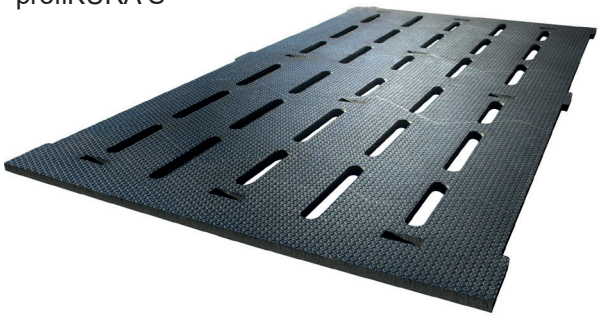

profiKURA S