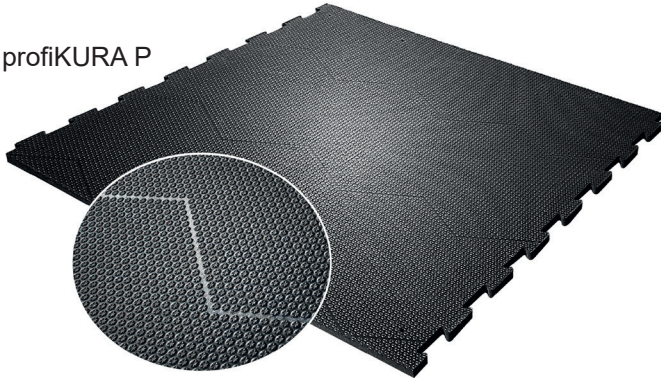

profiKURA P / profiKURA FLEX / profiKURA FORM / profiKURA S

profiKURA P