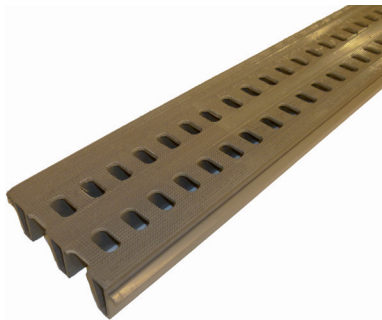

Wand- und Bodenbeläge

# KUNSTSTOFF-ROST

Anwendung	Rosttyp	Schlitzformat	Beschreibung	Art.-Nr.	Preis
Nicht zugeschnittene Spaltenböden	<b>Schweinerost</b>	10 mm x 33 mm	Originalformat 600 cm x 15 cm = 0.9 m <sup>2</sup> = 117.- / Stange	130.1000.000	<b>130.- / m<sup>2</sup></b>
	<b>Kälberrost</b>	17 mm x 33 mm		130.0000.000	
Zugeschnittene Spaltenböden	<b>Schweinerost</b>	10 mm x 33 mm	Kunststoff-Profil zugeschnitten	130.1000.000	<b>152.- / m<sup>2</sup></b>
	<b>Kälberrost</b>	17 mm x 33 mm		130.0000.000	

Variante PVC-Stangen-Rost	
<b>Material</b>	<ul style="list-style-type: none"> <li>• PVC</li> <li>• chemikalienbeständig</li> <li>• antibakteriell</li> </ul>
<b>Ausführung</b>	<ul style="list-style-type: none"> <li>• in Stangen (Original 600 cm) oder entsprechend zugeschnitten erhältlich</li> <li>• freihängend mit Armierung bis 120cm verlegbar, bei Tiergewicht bis max. 200kg</li> <li>• Elemente werden seitlich zusammengeführt</li> </ul>
<b>Lieferung</b>	unfranko
<b>Lieferfrist</b>	7 Tage nach Bestellungseingang
<b>Konditionen</b>	30 Tage netto