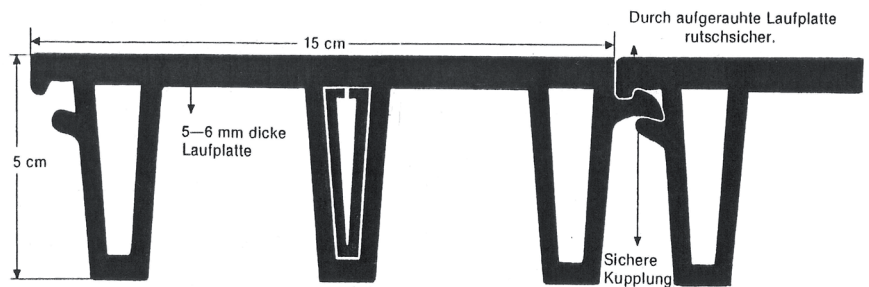

# KUNSTSTOFF-ROST

Anwendung	Rosttyp	Schlitzformat	Beschreibung	Art.-Nr.	Preis
Nicht zugeschnittene Spaltenböden	<b>Schweinerost</b>	10 mm x 33 mm	Originalformat 600 cm x 15 cm = 0.9 m <sup>2</sup> = 117.- / Stange	130.1000.000	<b>130.- / m<sup>2</sup></b>
	<b>Kälberrost</b>	17 mm x 33 mm		130.0000.000	
Zugeschnittene Spaltenböden	<b>Schweinerost</b>	10 mm x 33 mm	Kunststoff-Profil zugeschnitten	130.1000.000	<b>152.- / m<sup>2</sup></b>
	<b>Kälberrost</b>	17 mm x 33 mm		130.0000.000	

Variante PVC-Stangen-Rost	
<b>Material</b>	<ul style="list-style-type: none"> <li>• PVC</li> <li>• chemikalienbeständig</li> <li>• antibakteriell</li> </ul>
<b>Ausführung</b>	<ul style="list-style-type: none"> <li>• in Stangen (Original 600 cm) oder entsprechend zugeschnitten erhältlich</li> <li>• freihängend mit Armierung bis 120cm verlegbar, bei Tiergewicht bis max. 200kg</li> <li>• Elemente werden seitlich zusammengeführt</li> </ul>
<b>Lieferung</b>	unfranko
<b>Lieferfrist</b>	7 Tage nach Bestellungseingang
<b>Konditionen</b>	30 Tage netto