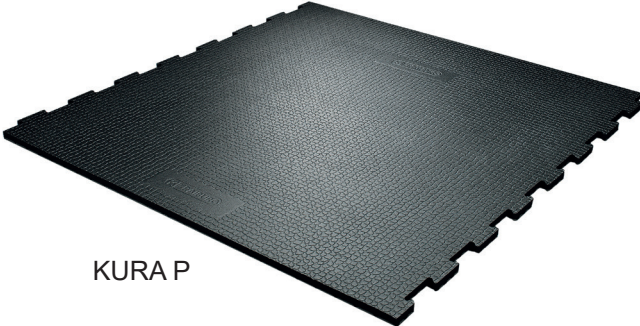

KURA P / KURA FLEX / KURA FORM / KURA S