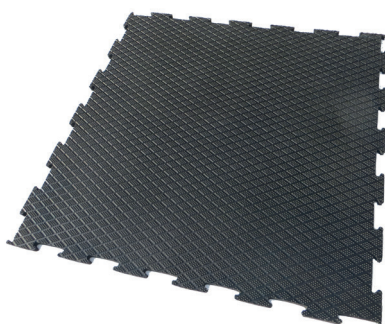

Wand- und Bodenbeläge

GUMMIMATTE DIAMANT

Puzzlematte für den Einsatz in Quergängen und Warteräumen.

Die Gummimatte Diamant wird aus hochwertigem, langlebigem Neugummi hergestellt.

Material	Neugummi
Dicke	20 mm
Oberfläche	profiliertes Rautenmuster
Unterseite	Noppen
Masse	100 cm x 100 cm, 4-seitig verpuzzelt
Gewicht	20 kg
1 Palette	50 Matten
Anwendung	Quergänge und Warteräume
Besonderes	nicht unter Schieber geeignet

Preis		Art.-Nr. 112.8000.200	64.-	/ Stk.
Zubehör	Befestigungsgarnitur Zebra Nageldübel 10x80 + Unterlagsscheibe	Art.-Nr. 118.0000.100	1.90	/ Stk.
	Befestigungsgarnitur Zebra Nageldübel 10x120 + Unterlagsscheibe	Art.-Nr. 118.0000.200	2.50	/ Stk.
Lieferung	unfranko			
Lieferfrist	ab Lager, solange Vorrat			
Konditionen	30 Tage netto			