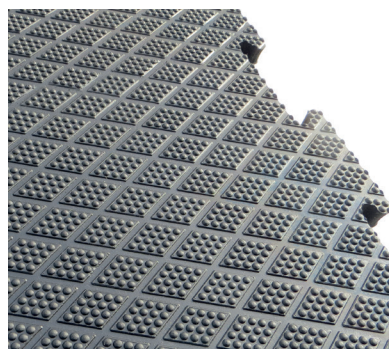

Wand- und Bodenbeläge

GUMMIMATTE DIAMANT

Puzzlematte für den Einsatz in Quergängen und Warteräumen.

Die Gummimatte Diamant wird aus hochwertigem, langlebigem Neugummi hergestellt.

Material	Neugummi
Dicke	20 mm
Oberfläche	profiliertes Rautenmuster
Unterseite	Noppen
Masse	100 cm x 100 cm, 4-seitig verpuzzelt
Gewicht	20 kg
1 Palette	50 Matten
Anwendung	Quergänge und Warteräume
Besonderes	nicht unter Schieber geeignet

Preis		Art.-Nr. 112.8000.200	64.-	/ Stk.
Zubehör	Befestigungsgarnitur Zebra Nageldübel 10x80 + Unterlagsscheibe	Art.-Nr. 118.0000.100	1.90	/ Stk.
	Befestigungsgarnitur Zebra Nageldübel 10x120 + Unterlagsscheibe	Art.-Nr. 118.0000.200	2.50	/ Stk.
Lieferung	unfranko			
Lieferfrist	ab Lager, solange Vorrat			
Konditionen	30 Tage netto			