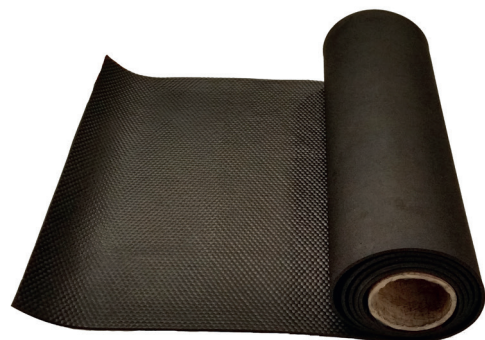

Wand- und Bodenbeläge

ROLLENMATTE THERMO 8

Isolierende Rollenmatte 8 mm für Fahrzeuge, Werkstätten und viele weitere Verwendungen.

Material	Neugummi ohne Gewebeeinlage
Dicke	8 mm
Oberfläche	Hammerschlag, schwarz
Unterseite	Textil (Impression)
Rollenlänge	bis 70 lfm
Gewicht	11,5 kg / m ²
Beachten	Wärmeausdehnung beim Verlegen berücksichtigen! Matte nach dem Ausrollen setzen lassen.

Rollenbreite	Gewicht	Art.-Nr.	Preise
Thermo 8 / 100 cm	11,5 kg	112.3000.100	50.- / lfm
Thermo 8 / 120 cm	13,5 kg	112.3000.120	60.- / lfm
Thermo 8 / 150 cm	17,0 kg	112.3000.150	75.- / lfm
Thermo 8 / 200 cm	23,0 kg	112.3000.200	99.- / lfm
Befestigungsgarnitur Zebra Nageldübel 10x80 + Unterlagsscheibe		118.0000.100	1.90 / Stk.
Schnittkosten Zwischenlängen		119.9000.999	18.- / Stk.
Schnittkosten längs in Längsrichtung		119.9000.999	5.- / lfm
Lieferung	unfranko		
Lieferfrist	vorwiegend ab Lager		
Konditionen	30 Tage netto		