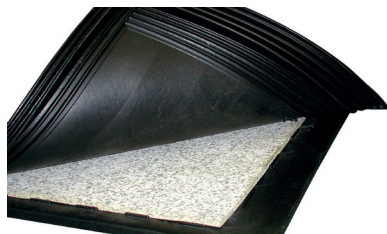

Wand- und Bodenbeläge

# GUMMIMATTEN KEW PLUS

**Ideal weicher Liegebereich mit 60 mm Dicke für Liegeboxenlaufstall mit freitragenden Bügeln.**

KEW Plus Gummimatten erreichen eine ideale Weichheit durch einen dreischichtigen Aufbau. Sie sind formstabil und dauerhaft weich. Der Liegebereich innerhalb der Mattenränder unterstützt die richtige Positionierung des Tieres und verbessert die Rutschsicherheit. Eine angenehme und hautfreundliche Elastik-Oberfläche macht die Matte noch bequemer und durch ein leichtes Gefälle im hinteren Bereich wird ein Abfließen und Abtrocknen der Oberfläche gefördert. Die Fase am hinteren Rand schont die Gelenke und verhindert eine Stolperkante.

Befestigungsgarnitur Zebra Nageldübel 10x80 + Unterlagsscheibe	118.0000.100	1.90 / Stk.
<b>Zubehör ergoBOARD BVET-Nr. 13265</b>	114.8000.000	61.– / Stk.
Die elastische Bugschwelle aus Gummi, inkl. Befestigung Länge: 120 cm / Höhe: ca. 18.5 cm / Breite: ca. 9 cm		5 Befestigungen / Stk.
<b>Garantie</b>	Gummi: 10 Jahre, Schaumstoff: 5 Jahre, BVET-Nr. 12261	
<b>Lieferung</b>	unfranko	
<b>Lieferfrist</b>	spezielle Lieferfristen beachten	
<b>Konditionen</b>	30 Tage netto	