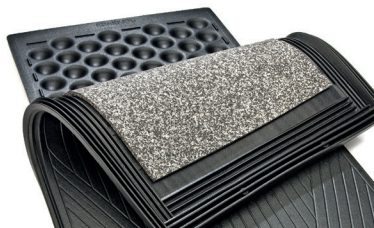

Wand- und Bodenbeläge

# GUMMIMATTEN KEW PLUS

**Ideal weicher Liegebereich mit 60 mm Dicke für Liegeboxenlaufstall mit freitragenden Bügeln.**

KEW Plus Gummimatten erreichen eine ideale Weichheit durch einen dreischichtigen Aufbau. Sie sind formstabil und dauerhaft weich. Der Liegebereich innerhalb der Mattenränder unterstützt die richtige Positionierung des Tieres und verbessert die Rutschsicherheit. Eine angenehme und hautfreundliche Elastik-Oberfläche macht die Matte noch bequemer und durch ein leichtes Gefälle im hinteren Bereich wird ein Abfließen und Abtrocknen der Oberfläche gefördert. Die Fase am hinteren Rand schont die Gelenke und verhindert eine Stolperkante.

Befestigungsgarnitur Zebra Nageldübel 10x80 + Unterlagsscheibe	118.0000.100	1.90 / Stk.
<b>Zubehör ergoBOARD BVET-Nr. 13265</b>	114.8000.000	61.– / Stk.
Die elastische Bugschwelle aus Gummi, inkl. Befestigung Länge: 120 cm / Höhe: ca. 18.5 cm / Breite: ca. 9 cm		5 Befestigungen / Stk.
<b>Garantie</b>	Gummi: 10 Jahre, Schaumstoff: 5 Jahre, BVET-Nr. 12261	
<b>Lieferung</b>	unfranko	
<b>Lieferfrist</b>	spezielle Lieferfristen beachten	
<b>Konditionen</b>	30 Tage netto	