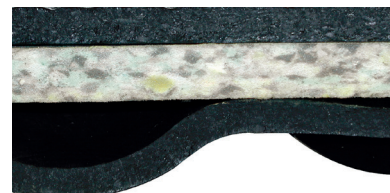

Wand- und Bodenbeläge

# GUMMIMATTEN KEW PLUS

**Ideal weicher Liegebereich mit 60 mm Dicke für Liegeboxenlaufstall mit freitragenden Bügeln.**

KEW Plus Gummimatten erreichen eine ideale Weichheit durch einen dreischichtigen Aufbau. Sie sind formstabil und dauerhaft weich. Der Liegebereich innerhalb der Mattenränder unterstützt die richtige Positionierung des Tieres und verbessert die Rutschsicherheit. Eine angenehme und hautfreundliche Elastik-Oberfläche macht die Matte noch bequemer und durch ein leichtes Gefälle im hinteren Bereich wird ein Abfließen und Abtrocknen der Oberfläche gefördert. Die Fase am hinteren Rand schont die Gelenke und verhindert eine Stolperkante.

<b>Preise</b> (inkl. T-Profile und Befestigungsschrauben)				
Breite	Art.-Nr.	Länge 183 cm	Art.-Nr.	Länge 192 cm
120 cm	114.1120.183	<b>404.–</b>	114.1120.192	<b>424.–</b>
125 cm	114.1125.183	<b>420.–</b>	114.1125.192	<b>442.–</b>
130 cm	114.1130.183	<b>437.–</b>	114.1130.192	<b>459.–</b>

Befestigungsgarnitur Zebra Nageldübel 10x80 + Unterlagsscheibe	118.0000.100	1.90 / Stk.
<b>Zubehör ergoBOARD BVET-Nr. 13265</b>	114.8000.000	61.– / Stk.
Die elastische Bugschwelle aus Gummi, inkl. Befestigung Länge: 120 cm / Höhe: ca. 18.5 cm / Breite: ca. 9 cm		5 Befestigungen / Stk.
<b>Garantie</b>	Gummi: 10 Jahre, Schaumstoff: 5 Jahre, BVET-Nr. 12261	
<b>Lieferung</b>	unfranko	
<b>Lieferfrist</b>	spezielle Lieferfristen beachten	
<b>Konditionen</b>	30 Tage netto	