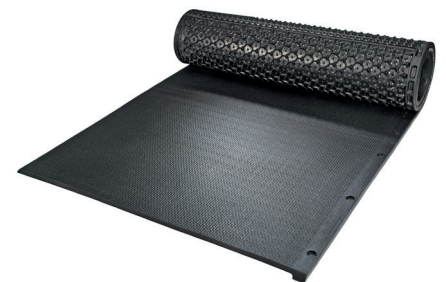

Wand- und Bodenbeläge

KUSCHELMATTE KKM LONG-LINE

Sehr weiche Liegematte mit Wabenunterseite.

KKM schafft durch ein hochverschleissfestes Wabenprofil an der Unterseite einen exzellenten Liegekomfort. Dichtlippen im hinteren Bereich der Unterseite verringern den Schmutzeintritt.

Einsatzbereich	Liegeboxenlaufstall
BVET-Nr.	männl. Tiere 12293 / weibl. Tiere 12240
Material	Vollgummi
Dicke	30 mm
Oberfläche	tierfreundlicher Hammerschlag
Unterseite	Wabenprofil
Gewicht	20 kg / m ²

Preise		Art.Nr.	
KKM-Long-Line 120 cm breit		110.4000.120	168.- / lfm
KKM-Long-Line 145 cm breit		110.4000.145	203.- / lfm
KKM-Long-Line 163 cm breit		110.4000.163	228.- / lfm
KKM-Long-Line 170 cm breit		110.4000.170	216.- / lfm
KKM-Long-Line 183 cm breit		110.4000.183	232.- / lfm
Befestigungsgarnitur Zebra Nageldübel 10x80 + Unterlagsscheibe		118.0000.100	1.90 / Stk.
Matten können nur in 10 cm Schnitten bestellt werden. Maximale Länge 50 m Bei Einsatz mit männlichen Tieren wird als Abschluss ein T-Profil empfohlen!			
T-Profil für KKM-Matte 120 cm mit 5 Befestigungslöchern		110.4000.100	24.- / Stk.
T-Profil für KKM-Matte 165 cm mit 5 Befestigungslöchern		110.4000.100	34.- / Stk.
T-Profil für KKM-Matte 180 cm mit 5 Befestigungslöchern		110.4000.100	36.- / Stk.
Rahmendübel 10 x 100 mm mit Schrauben / U-Scheiben		118.0000.300	2.50 / Stk.
Schnittkosten Zwischenlänge		119.9000.999	17.- / lfm
Garantie	10 Jahre pro rata-Garantie		
Lieferung	unfranko		
Lieferfrist	spezielle Lieferfristen beachten		
Konditionen	30 Tage netto		