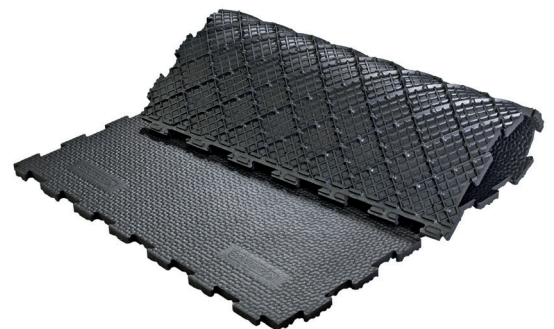

Wand und Bodenbeläge

GUMMIMATTEN SIESTA

Matte für die Abkalbebox

Die Matte aus Vollgummi bietet den Tieren Trittsicherheit und Wärme. Sie ist auf allen vier Seiten verpuzzelt und kann so einfach verlegt werden.

Material	Vollgummi
BVET-Nr.	12338
Dicke	30 mm
Oberfläche	rutschsicherer Hammerschlag
Unterseite	Luftpolsterprofil
Gewicht	20 kg / m ²
Beachten	Wärmeausdehnung beim Verlegen berücksichtigen. Matten nicht zusammenpressen.

Preise		Art.Nr. 114.2115.170	
Siesta Matte 115 x 170 cm		149.-	/ Stk.
Zubehör	Befestigungsgarnitur Zebra Nageldübel 10x80 + Unterlagsscheibe	118.0000.100	1.90 / Stk.
Garantie	5 Jahre pro rata-Garantie		
Lieferung	unfranko		
Lieferfrist	Spezielle Lieferfristen beachten		
Konditionen	30 Tage netto		