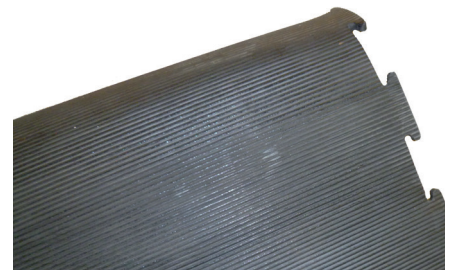

Wand- und Bodenbeläge

UNIVERSALMATTE PRS18

Weiche Matte mit Puzzleschnitt, für Pferde, Rinder, Kühe, Hunde etc. mit einer Dicke von 18 mm.

Die Universalmatte PRS18 ist eine langlebige, robuste und angenehm weiche Matte. Die Stucco-Oberfläche ist rutschhemmend, trittsicher und leicht zu reinigen. Die Universalmatte PRS18 sorgt für eine optimale Hygiene und ist sehr leicht zu montieren. **Geeignet für den Einsatz mit Stollen und Stiften.**

Material	Vulkanisierter Gummi
Dicke	18 mm
Oberfläche	Stucco
Unterseite	Rillen
Masse	100 cm x 100 cm, 4-seitig verpuzzelt
Gewicht	20 kg/m ²
1 Palette	55 Matten
Anwendung	Laufställe, Boxen, Stallgassen, Hundezwinger
Besonderes	Wärmeausdehnung muss beim Verlegen berücksichtigt werden. Matten beim Verlegen nicht zusammenpressen.