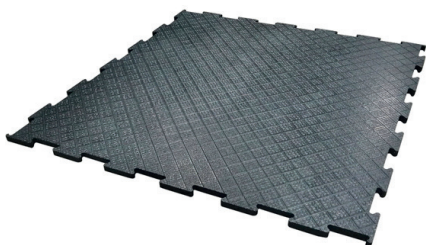

Wand- und Bodenbeläge

EINZELMATTE BELMONDO Paddock

Optimale Nass-Trittsicherheit - UV-beständig.

Speziell für den Aussenbereich empfohlene Paddock-Matte. Ihr Rautenprofil verbessert die Trittsicherheit bei Nässe. Die Noppen-Unterseite wirkt als Stossdämpfer und sorgt zudem für eine gute Drainage unter der Matte. Die UV-beständige Deckschicht macht Belmondo Paddock besonders robust und langlebig.

Material	Vulkanisierter Gummi
Dicke	24 mm
Oberfläche	Rautenprofil mit Deckschicht
Unterseite	Noppen (5 mm)
Masse	100 cm x 100 cm, 4-seitig verpuzzelt
Gewicht	23 kg / m ²
1 Palette	30 Matten
Anwendung	Paddock, Wege, Waschplatz
Besonderes	Wärmeausdehnung muss beim Verlegen berücksichtigt werden. Matten beim Verlegen nicht zusammenpressen.