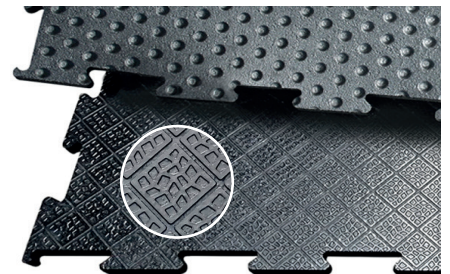

Wand- und Bodenbeläge

EINZELMATTE BELMONDO Paddock

Optimale Nass-Trittsicherheit - UV-beständig.

Speziell für den Aussenbereich empfohlene Paddock-Matte. Ihr Rautenprofil verbessert die Trittsicherheit bei Nässe. Die Noppen-Unterseite wirkt als Stossdämpfer und sorgt zudem für eine gute Drainage unter der Matte. Die UV-beständige Deckschicht macht Belmondo Paddock besonders robust und langlebig.

Material	Vulkanisierter Gummi
Dicke	24 mm
Oberfläche	Rautenprofil mit Deckschicht
Unterseite	Noppen (5 mm)
Masse	100 cm x 100 cm, 4-seitig verpuzzelt
Gewicht	23 kg / m ²
1 Palette	30 Matten
Anwendung	Paddock, Wege, Waschplatz
Besonderes	Wärmeausdehnung muss beim Verlegen berücksichtigt werden. Matten beim Verlegen nicht zusammenpressen.