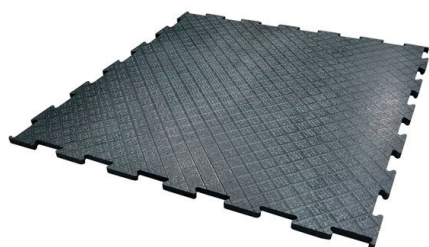

Wand- und Bodenbeläge

# EINZELMATTE BELMONDO PADDOCK

## Optimale Nass-Trittsicherheit - UV-beständig.

Speziell für den Aussenbereich empfohlene Paddock-Matte. Ihr Rautenprofil verbessert die Trittsicherheit bei Nässe. Die Noppen-Unterseite wirkt als Stossdämpfer und sorgt zudem für eine gute Drainage unter der Matte. Die UV-beständige Deckschicht macht Belmondo Paddock besonders robust und langlebig.

<b>Material</b>	Vulkanisierter Gummi
<b>Dicke</b>	24 mm
<b>Oberfläche</b>	Rautenprofil mit Deckschicht
<b>Unterseite</b>	Noppen (5 mm)
<b>Masse</b>	100 cm x 100 cm, 4-seitig verpuzzelt
<b>Gewicht</b>	23 kg / m <sup>2</sup>
<b>1 Palette</b>	30 Matten
<b>Anwendung</b>	Paddock, Wege, Waschplatz
<b>Besonderes</b>	Wärmeausdehnung muss beim Verlegen berücksichtigt werden. Matten beim Verlegen nicht zusammenpressen.