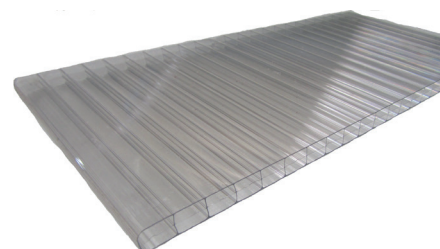

Türen, Tore, Fenster

STEGPLATTEN

Unzerbrechliche, isolierende und energiesparende Lichtplatte aus Polycarbonat.

- Material** Polycarbonat, farblos
- Ausführung** Wetterseite oberflächenvergütet
Mehrfachsteg 16 mm
in Normplatten oder zugeschnitten erhältlich

Preise

| Dicke mm | Normgrösse cm (L x B) | Originalplatte /m ² | Zugeschnitten /m ² | Art.-Nr. |
|----------|-----------------------|--------------------------------|-------------------------------|---------------------|
| 16 | 700 x 210 | 49.- | 66.- | 230.1000.016 |

Zubehör

Alu-Profile, farblos eloxiert, Originalstangen zu 600 cm; Preise / lfm

| Typ | U-Profil Abschluss Art. Nr. 230.8000.316 | | H-Profil Übergang Art. Nr. 230.8000.216 | |
|-----|---|---------------|--|-------------|
| | mm | Originallänge | Originallänge | mm |
| 16 | 18.- | 22.- | 16.- | 20.- |

Polycarbonat, Originalstangen zu 600 cm; Preise / lfm

| Typ | U-Profil Abschluss Art. Nr. 230.8000.116 | | H-Profil Übergang Art. Nr. 230.8000.016 | |
|-----|---|---------------|--|-------------|
| | mm | Originallänge | Originallänge | mm |
| 16 | 10.- | 13.- | 25.- | 29.- |