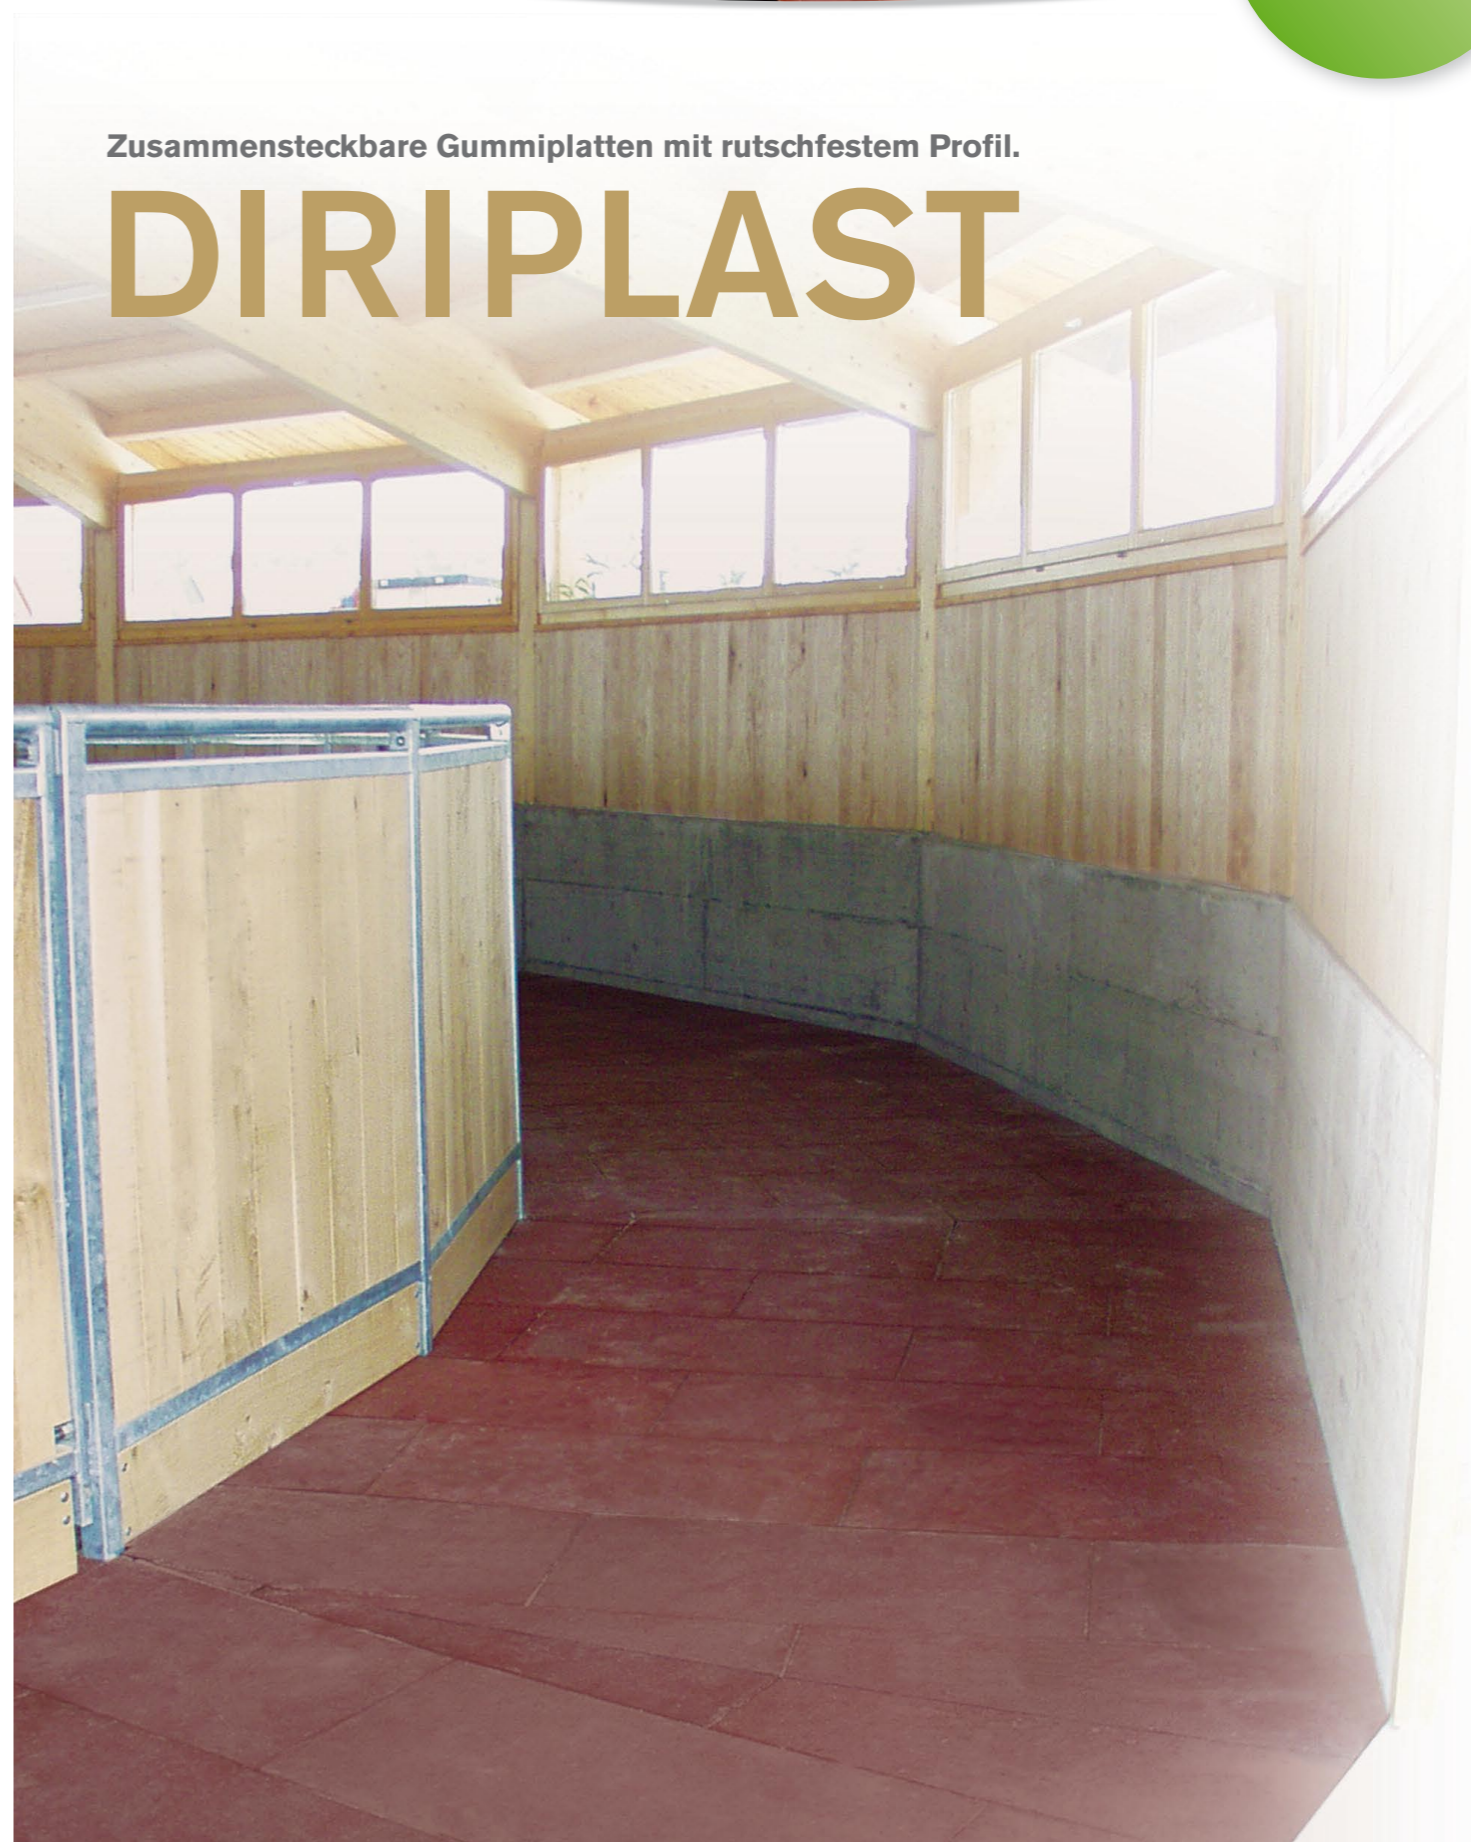

Technische Daten

1. **Material:** polyuretangebundene Granulatplatten
2. **Farben:** ziegelrot (andere Farben auf Anfrage)
3. **Oberfläche:** 1–4 mm Granulatkörnung,
   90% Oberflächenwasser abfliessend, 10% Sickerwasser,
   100% frostsicher und absolut witterungsbeständig
4. **Ausführung:** rechteckige Platten, 50 x 100 cm, 4 cm Dicke,
   mittels speziellem Stecksystem zusammenfügbar
5. **Befahrbarkeit:** bis 3 Tonnen, kein Wenden an Ort
6. **Untergrund:** Gefälle 2–3%

Bestellung und Beratung bei:

DIRIM AG
Oberdorf 9a • 9213 Hauptwil
Telefon 071 424 24 84 • Fax 071 424 24 80
E-mail: info@dirim.ch • www.dirim.ch

Ihr Fachhändler:

dirim
AKTUELL

Zusammensteckbare Gummiplatten mit rutschfestem Profil.

DIRIPLAST