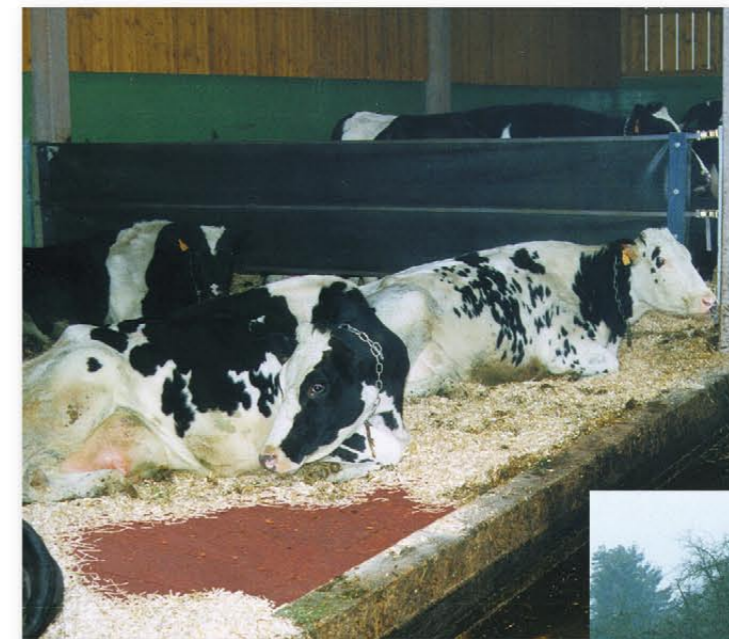

DIRIPLAST sorgt für Gehkomfort. Täglich bewegte Tiere sparen Tierarztkosten.

Vorteile von DIRIPLAST

- **Trittsicher** (Freilauf auch bei Eis und Schnee möglich).
- Absolut **witterungsbeständig**.
- **Einfache Selbstmontage** durch spezielles Stecksystem.
- Ist bis **drei Tonnen befahrbar**.
- **Keine Unterhaltskosten**.
- **Leicht zu reinigen**.
- Absolut **urinbeständig**.

Anwendungsbereich

Laufhöfe, Auslaufflächen, Paddocks, Liegeboxen/-hallen, etc.

DIRIPLAST